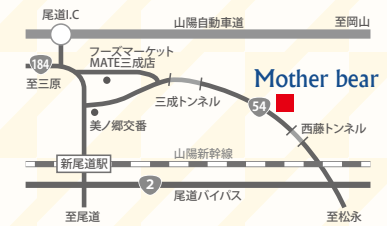

放課後等デイサービス

むもんじゅく にしふじ
夢門塾 西藤

OPEN

新規事業につき 職員募集中!

入職祝い金支給あり ※入社3ヵ月後支給

正社員
3万円

パート
1万円

資格はあるけれど未経験の方、ブランクがある方も大歓迎です。
みんな同時スタートの新しい環境で一緒に頑張りましょう。
まずはお仕事説明会を開催しますのでどうぞお気軽にご参加ください!

募集職種 / 児童発達支援管理責任者・保育士・児童指導員

お仕事説明会

要予約 無料

日時 2022年 10月 8日・9日

2Days

①10:30 ~ 11:30 ②14:00 ~ 15:00
③18:00 ~ 19:00

会場 マザーベア尾道店
尾道市西藤町 1602 駐車場あり

ご予約お問合せ TEL.0848-38-1270
【担当】就労継続支援 ボナベティ尾道事業所 / 金本

- ①会場の密を避けるため、できるだけ前日までのご予約をお願いしておりますが、当日の飛び入り参加も歓迎致します。
- ②感染症予防対策のため、必ずマスクの着用をお願い致します。
- ③あらかじめ検温し、体調が優れない場合は参加をお控えください。

※上記日程での参加が難しい方は、どうぞご遠慮なくご相談ください

運営 キャレオス株式会社
〒729-3101 広島県福山市新市町戸手 102-1

キャレオス株式会社は
2022年日本中小企業大賞
働き方改革賞 優秀賞を受賞しました

「中小企業からITツボンを元気にプロジェクト」
公式アンバサダー ロンドンブーツ1号2号 田村淳

※説明会に田村淳さんは参加しません。

説明会は感染症対策をして行いますが、ZOOMアプリを使ったオンライン説明会も開催しておりますので、ご来場が難しい方はオンライン説明会へお気軽にご参加ください!

オンライン説明会
詳しくは裏面へ➡